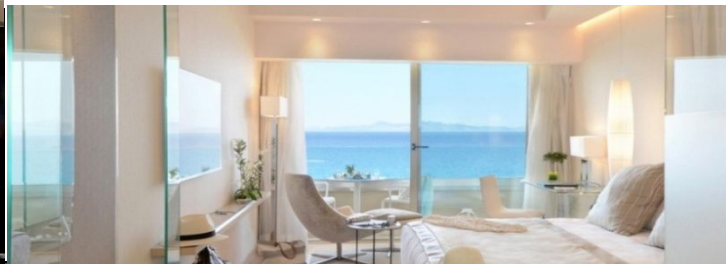

ΠΑΣΧΑ ΣΤΗ ΡΟΔΟ

Η ΑΠΟΛΥΤΗ ΕΚΔΡΟΜΗ 4 & 5 ΜΕΡΕΣ

4 ΗΜΕΡΕΣ 17-20 Απριλίου 2020

5 ΗΜΕΡΕΣ 16-20 Απριλίου 2020

ΠΑΣΧΑΛΙΝΟ ΠΡΟΓΡΑΜΜΑ ΣΤΟ
RODOS PALACE

Μ. Παρασκευή

Πλούσιο μπουφέ δείπνο με νησίσιμα και όχι μόνο!!

Μ. Σάββατο

Κόκκινα αυγά, λαμπάδες, τσουρέκια και αναστάσιμο
πασαδοσιακό δείπνο με συνοδεία μουσικής.

Κυριακή του Πάσχα

Ελάτε να γιορτάσουμε την Πασχαλιά ψήνοντας αρνιά δίπλα στις
πισίνες

Ευχηθείτε με ουζάκι και μεζεδάκια που θα προσφέρονται κατά το
σούβλισμα με άφθονο γλέντι και χορό μέχρι αργά

ΚΥΡΙΑΚΗ ΤΟΥ ΠΑΣΧΑ

**Πασχαλινό Γλέντι με τον Αντώνη Σιγανό, την
ορχήστρα του και πολλές εκπλήξεις!!!**

ΞΕΝΟΔΟΧΕΙΟ-ΠΕΡΙΟΧΗ	ΤΥΠΟΣ ΔΩΜΑΤΙΟΥ	ΔΙΑΤΡΟΦΗ	4 ΗΜΕΡΕΣ		5 ΗΜΕΡΕΣ		ΠΑΡΑΤΗΡΗΣΕΙΣ
			ΤΙΜΗ ΕΝΗΛΙΚΑ	ΠΑΙΔΙ ΕΩΣ 12 ΧΡ.	ΤΙΜΗ ΕΝΗΛΙΚΑ	ΠΑΙΔΙ ΕΩΣ 12 ΧΡ.	
ΑΘΗΝΑ 3*, ΠΟΛΗ	STANDARD	ΠΡΩΙΝΟ	235 €	165 €	255 €	175 €	
ΠΑΡΘΕΝΟΝ 3*, ΠΟΛΗ	STANDARD	ΠΡΩΙΝΟ	235 €	165 €	255 €	175 €	
BELLAIR 4*, ΙΕΙΑ	SIDE SEA VIEW	ΗΜΙΔΙΑΤΡΟΦΗ	295 €	165 €	325 €	185 €	
MEDITERRANEAN 4*, ΠΟΛΗ	SIDE SEA VIEW	ΗΜΙΔΙΑΤΡΟΦΗ	325 €	195 €	375 €	225 €	ΤΑ ΠΑΣΧΑΛΙΝΑ ΔΙΝΟΝΤΑΙ ΣΤΟ RODOS PALACE
RODOS PALACE 5*, ΙΕΙΑ	SEA VIEW EXECUTIVE	ΗΜΙΔΙΑΤΡΟΦΗ (ΠΕΡΙΛΑΜΒΑΝΕΙ ΤΑ ΕΟΡΤΑΣΤΙΚΑ ΓΕΥΜΑΤΑ)	335 €	195 €	395 €	225 €	
	PREMIUM SEA VIEW		365 €	215 €	425 €	225 €	ΑΝΑΚΑΙΝΙΣΜΕΝΑ ΤΟ 2018
	GARDEN SUITES		1.375 €		1.585 €		FAMILY ROOMS (2 ΕΝΗΛΙΚΕΣ & 2 ΠΑΙΔΙΑ ΕΩΣ 12ΧΡ.)
	2CONNECTING-EXECUTIVE SEA VIEW		1.375 €		1.585 €		ΙΔΑΝΙΚΟ ΓΙΑ 4 ΕΝΗΛΙΚΕΣ Ή ΟΙΚΟΓΕΝΕΙΕΣ

Περιλαμβάνονται:

* Αεροπορικά εισιτήρια οικονομικής θέσης με βαλίτσα 23 κιλών

* Διαμονή στο ξενοδοχείο της επιλογής σας

* Διατροφή ανάλογα με την επιλογή σας

* Ασφάλεια Αστικής Ευθύνης και ΦΠΑ

ΕΝΟΙΚΙΑΣΗ 4ΗΜΕΡΕΣ, Ι.Χ Α' ΚΑΤ.: 90€, Β' ΚΑΤ.: 115€/5ΗΜΕΡΕΣ, Ι.Χ Α' ΚΑΤ.: 115€, Β' ΚΑΤ.: 135€

ΕΚΔΡΟΜΕΣ/ΜΕΤΑΦΟΡΕΣ: 70€ Ο ΕΝΗΛΙΚΑΣ/50€ ΠΑΙΔΙΑ ΕΩΣ 12 ΕΤΩΝ

ΠΤΗΣΕΙΣ :

ΘΕΣ/ΝΙΚΗ-ΡΟΔΟΣ 16/04, 11.25-12.30

ΡΟΔΟΣ-ΘΕΣ/ΝΙΚΗ 20/04, 15.40-16.50

ΘΕΣ/ΝΙΚΗ-ΡΟΔΟΣ 17/04, 14.00-15.05

ΡΟΔΟΣ-ΘΕΣ/ΝΙΚΗ 20/04, 20.30-21.40

A STAR ALLIANCE MEMBER

Στις τιμές δεν περιλαμβάνονται οι Φόροι Αεροδρομίων 31€

MELtravel

Λέοντος Σοφού 8 54625 Θεσσαλονίκη
Τηλ. 2310545994, 2310546937, Fax: 2310546937
www.meltravel.gr E-mail: meltravel@meltravel.gr
ΜΗ.Τ.Ε 09.33.Ε.60.00.00930.00